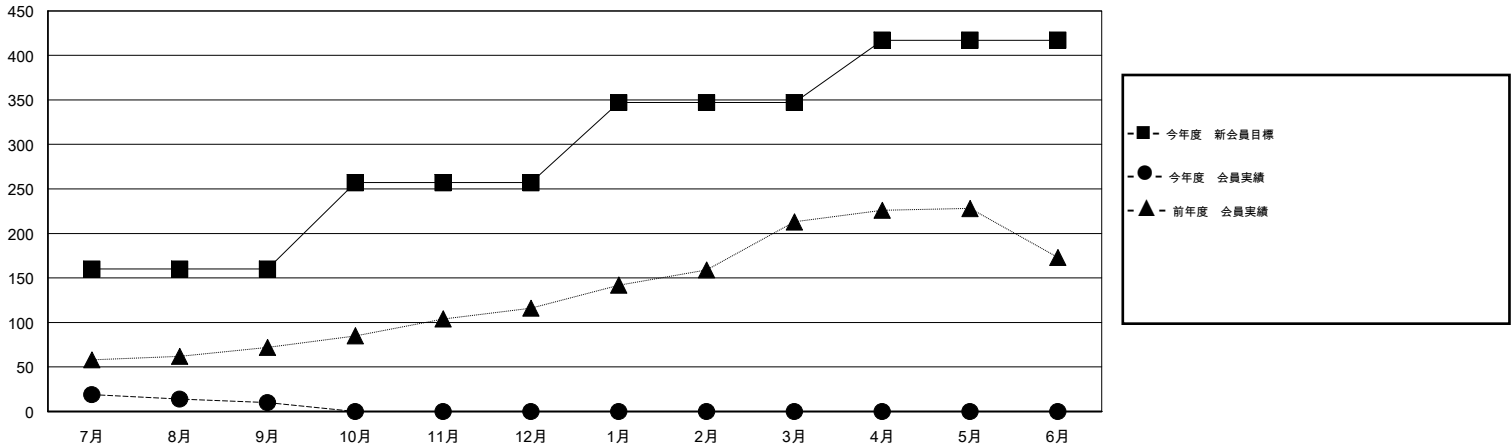

MONTHLY MEMBERSHIP PROGRESS REPORT

District 332 B

Results as of: 9/30/2015

GMT: Masayuki Kaneko

地域 JAPAN

GMT会則地域 5-Jap

クラブ				
結果 : 2015-2016				
四半期	新クラブ目標	新クラブ	解散クラブ	純増 / 減
7月/8月/9月	0	0	0	0
10月/11月/12月	0	0	0	0
1月/2月/3月	1	0	0	0
4月/5月/6月	0	0	0	0

名				
結果 : 2015-2016				
四半期	新会員目標	チャーターメン バー / 新会員	退会者	純増 / 減
7月/8月/9月	160	60	50	10
10月/11月/12月	97	0	0	0
1月/2月/3月	90	0	0	0
4月/5月/6月	70	0	0	0

新クラブ目標及び実績累計

会員目標及び実績累計

解散クラブ: 0	25 CLUBS OF 53 一名以上の新会員を登録	男女別
		男性 1,615 (66.49%)
		女性 814 (33.51%)
退会者	健康診断データはこちら	家族会員 1,470
物故会員 5		世帯主 668
クラブ解散 0		世帯主以外 802
その他 45		
合計 50		